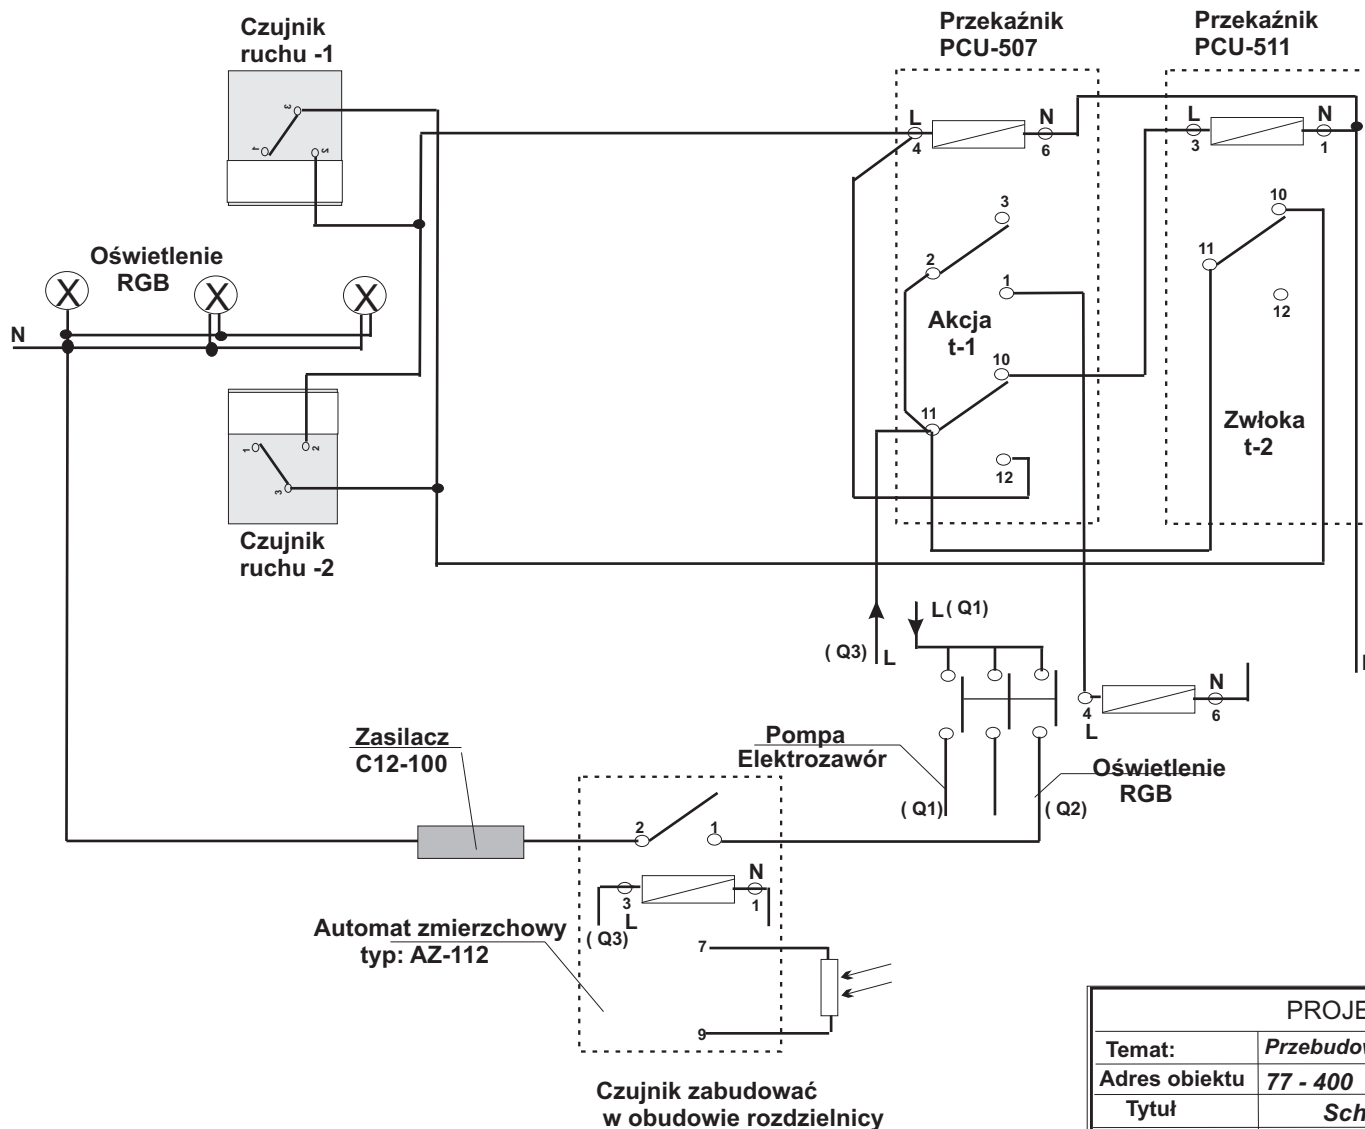

SCHEMAT STRUKTURALNY

Sterowania oświetleniem i zraszaczami "Mgielnika"

PROJEKT TECHNICZNY BUDOWLANY

Temat:	Przebudowa i budowa oświetlenia oraz instalacje Wi-Fi i monitoringu				
Adres obiektu	77 - 400 Złotow ul. Słowackiego dz. nr 200/20, 200/26, 201/2				
Tytuł	Schemat strukturalny sterowania "MGIELNIK"				
Branża	Elektroenergetyczna				
Nr rysunku	0	Skala	= = =	Data	lipiec 2015
Projektował	mgr Staszek Kazimierz		Uprawnienia specjalność	NN-8345/778/84 instalacyjno.inż.	
				Podpis	